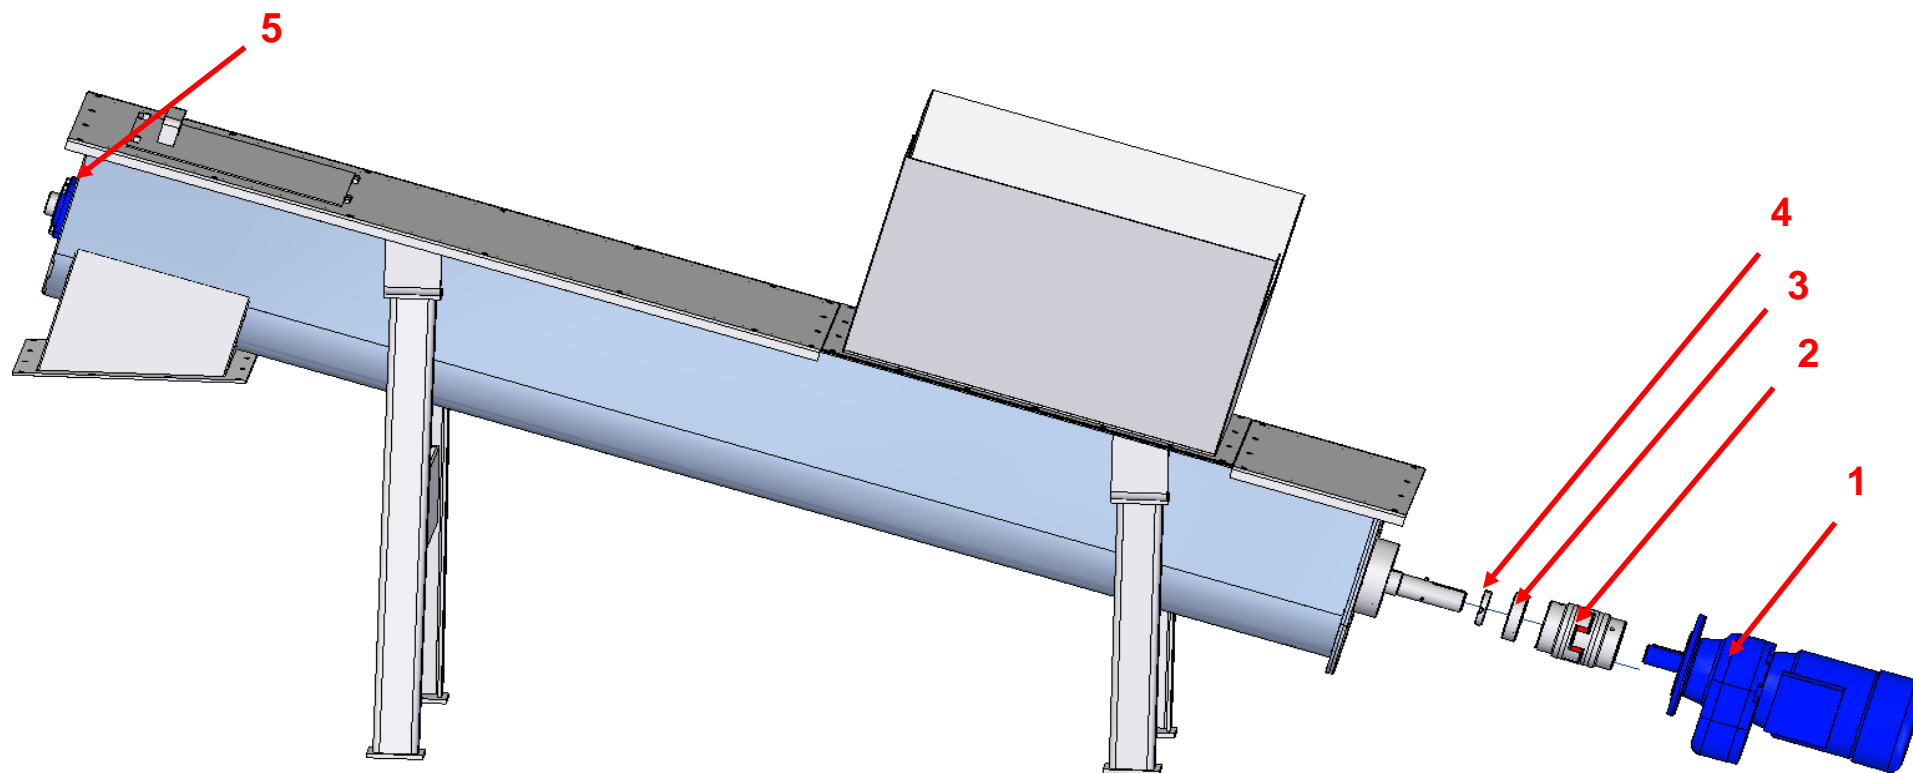

20'Container kpl. / 20'Container complete / 20'Контейнер полная					
Pos.Nr	Art.Nr.	Menge	Artikelbezeichnung		
Pos.No	Part No.	Quantity	Description		
№	№ детали	Кол-во	Обозначение, стандарт		
Poz. sz.	Cikkszám	DB	Megnevezés		
1	3441120	1	Druckmittler 1 1/2"		
			pressure switch 1 1/2"		
			реле давления 1 1/2"		
			nyomásátadó 1 1/2"		
2	F50450300	1	Elektroseilzug 125/250kg		
			electric winch 125/250kg		
			электрик винч		
			bowden huzal 125/250kg		
3	F50560150	1	Axiallüfter 230V		
			axial fan 230V		
			Вентилятор осевой 230V		
			axiális ventilátor 230V		
4	F50450168	1	Rohrlüfter D=150mm		
			pipe fan D=150mm		
			вентилятор трубы D=150mm		
			cső ventilátor D=150mm		