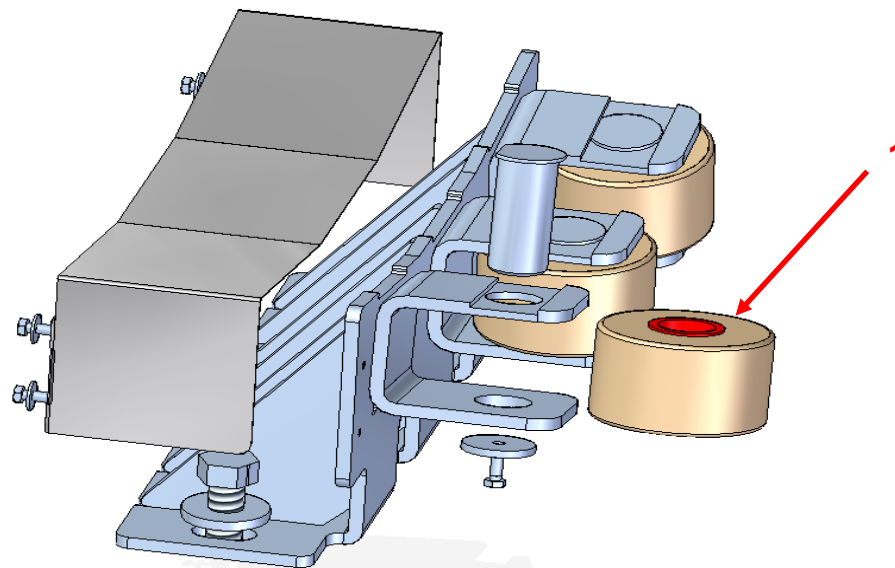

Ersatzteilliste / spare parts list / Список запасных частей/ Pótalkatrész jegyzék BRU/BBU 1000/2000

Horizontalrollenführung / horizontal roller guide complete / горизонтальная роликовая направляющая, в комплекте/ horizontális görgővezetés

F50310650

Pos.Nr	Art.Nr.	Menge	Artikelbezeichnung		
Pos.No	Part No.	Quantity	Description		
№	№ детали	Кол-во	Обозначение, стандарт		
Poz. sz.	Cikkszám	DB	Megnevezés		
1	F50310640	3	Führungsrolle kpl. guide roller complete Направляющий ролик, в комплекте vezetőgörgő, komplett