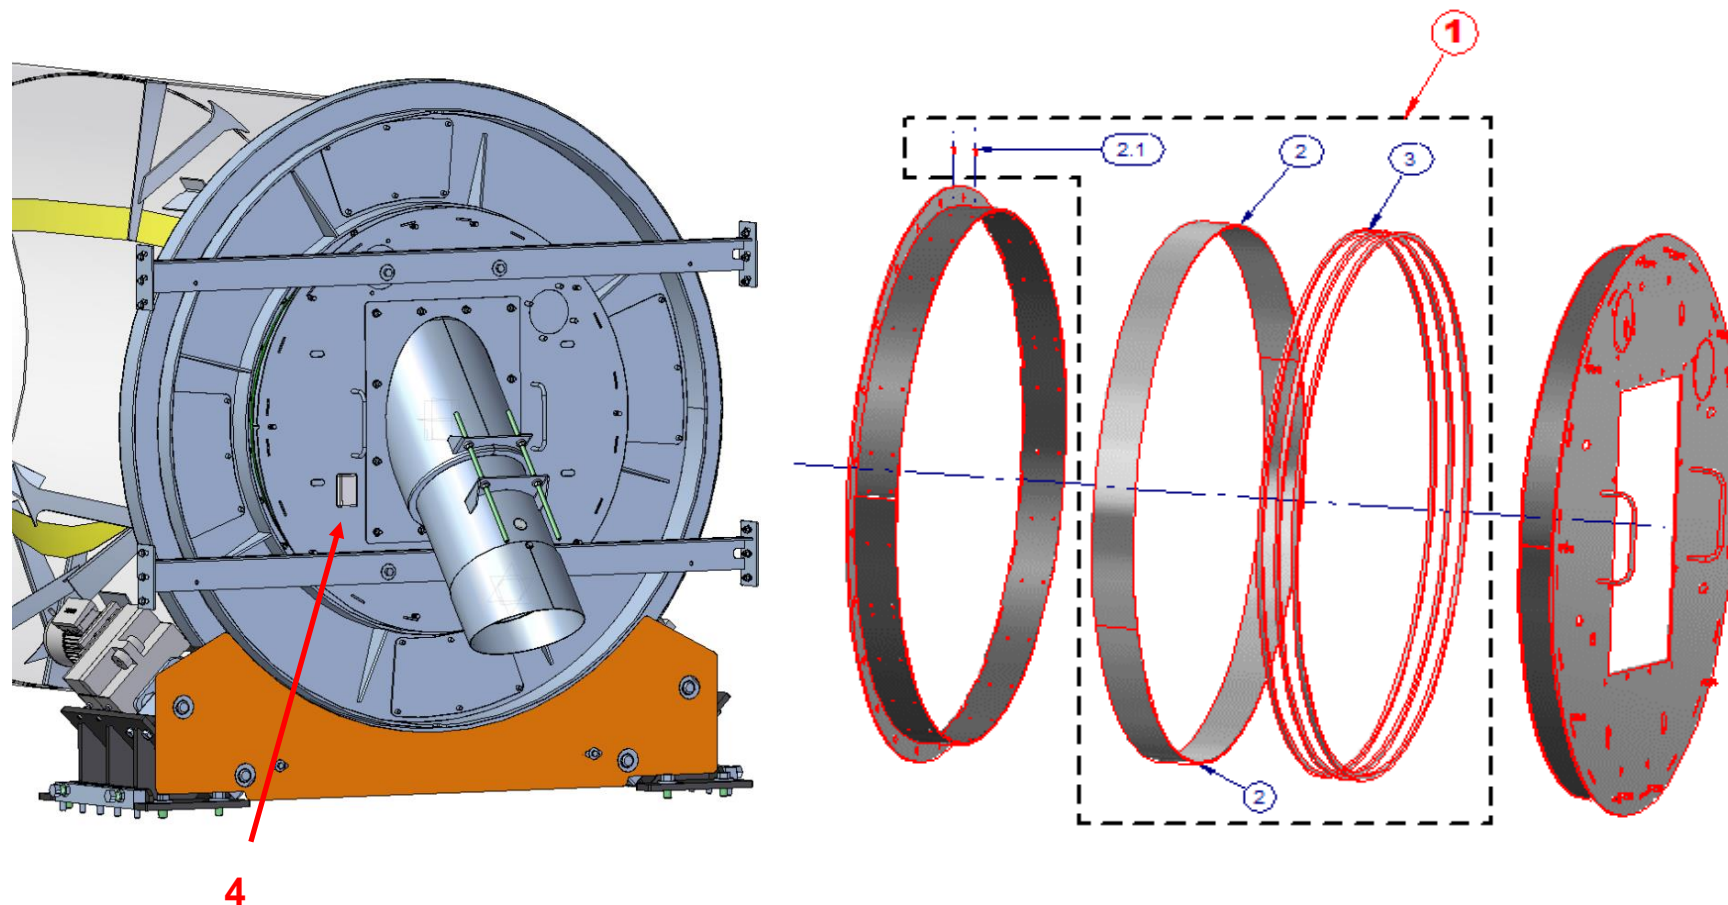

Rückwand / back wall / Задняя стенка / hátfal

Ersatzteilliste / spare parts list / Список запасных частей/ Pótalkatrész jegyzék BRU/BBU 1000/2000

Rückwand / back wall / Задняя стенка/ hátfal					
Pos.Nr	Art.Nr.	Menge	Artikelbezeichnung		
Pos.No	Part No.	Quantity	Description		
№	№ детали	Кол-во	Обозначение, стандарт		
Poz. sz.	Cikkszám	DB	Megnevezés		
1	F50340950	1	Rep Set Dichtung Rückwand bestehend aus Pos 2,2.1,3 repair kit sealing back wall includes pos 2, 2.1, 3 Ремкомплект уплотнителя задней стенки, состоящий из поз. 2, 2.1, 3. Javító készlet tömítés hátsó fal, amely a következőkből áll pos.2,2.1,3		
2		2	Kunststoffeinlage plastic ring пластиковое кольцо műanyag betét		
2.1		56	Blindniet mit Senkkopf 4x12 Rivets with countersunk head 4x12 Заклепки с потайной головкой 4x12 süllyesztett fejű popszegecs 4x12		
3		12m(3x4m)	Stopfbuchsenpackung 10x10 Länge = 4Meter pro Stück seal pack 10x10 Lenght = 4Meter per piece Пакет уплотнения 10x10 Длина = 4Meter за штуку tömszelencse készlet 10x10 hossz = 4 méter darabonként		
4	F50360210	1	Temperaturfühler PT100 temperature sensor PT100 Температуртүхлер ПТ100 PT100 hőmérsékletérzékelő