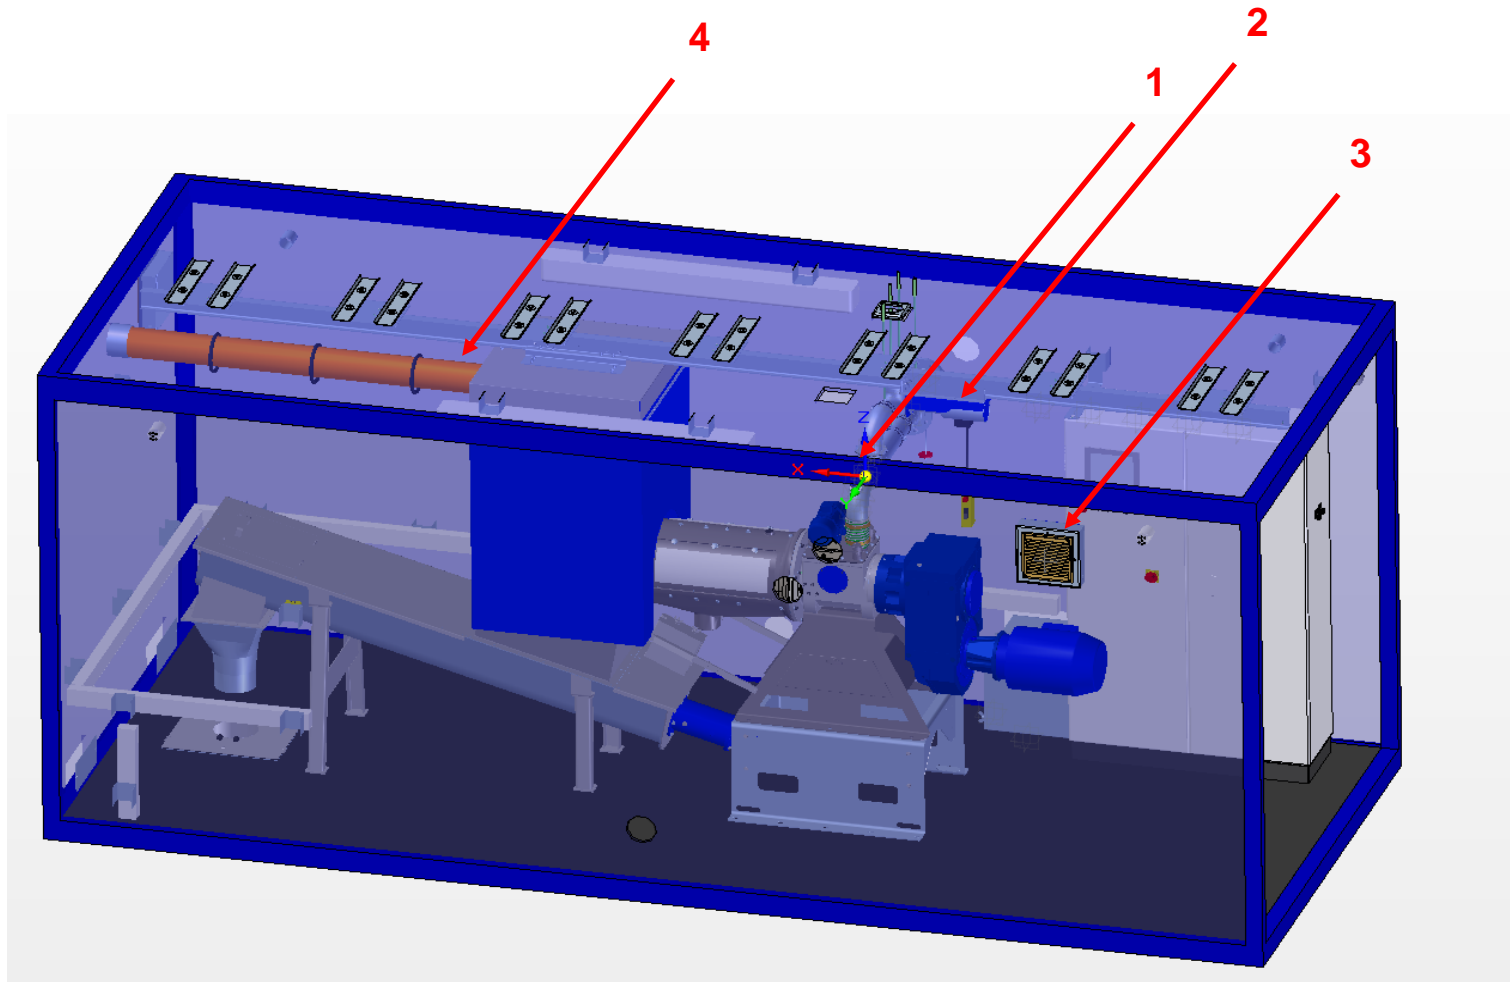

Ersatzteilliste / spare parts list / Список запасных частей/ Rótalkatrész jegyzék BRU/BBU 1000/2000

20' Container kpl. / 20' Container complete / 20'Контейнер полная/ 20' konténer