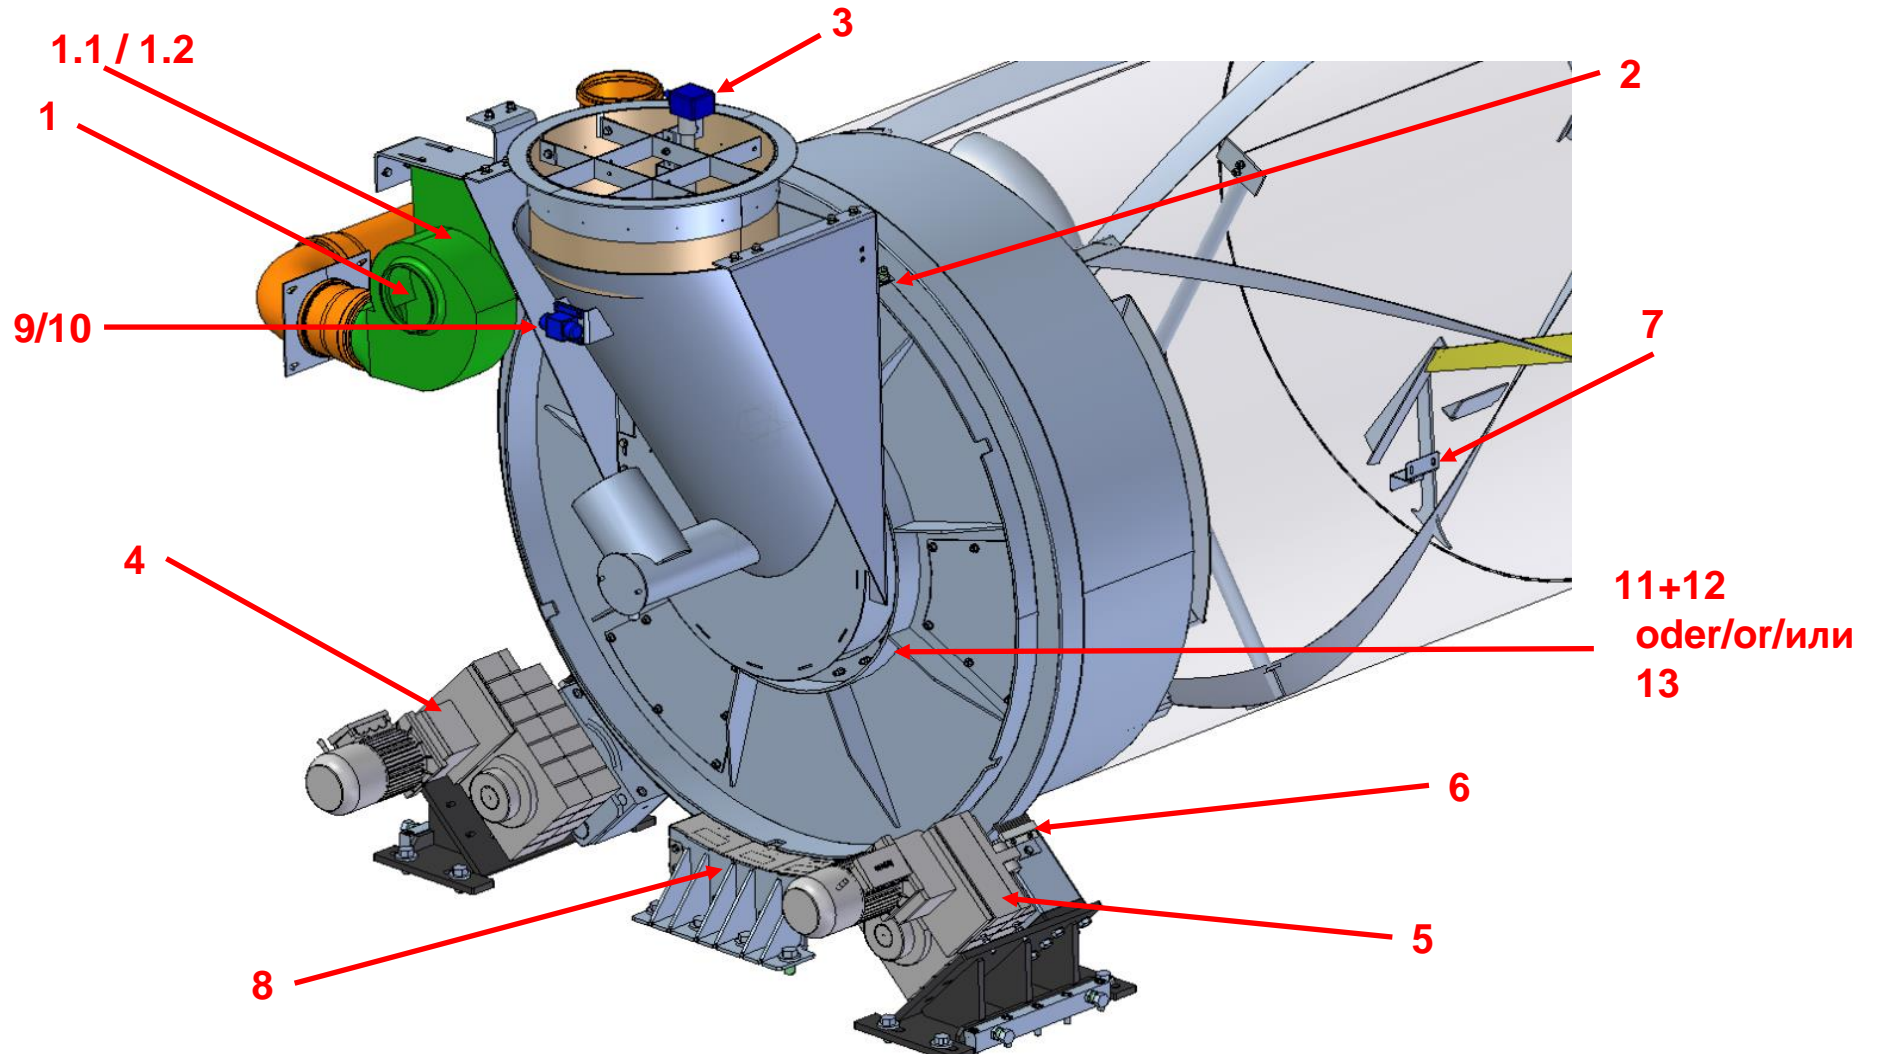

Ersatzteilliste / spare parts list / Список запасных частей/ Rótalkatrész jegyzék BRU/BBU 1000/2000

40' Container kpl. / 40' Container complete / 40'Контейнер полная/ 40' konténer

Ersatzteilliste / spare parts list / Список запасных частей/ Pótalkatrész jegyzék BRU/BBU 1000/2000

40' Container kpl. / 40' Container complete / 40' Контейнер полная/ 40' konténer					
Pos.Nr	Art.Nr.	Menge	Artikelbezeichnung		
Pos.No	Part No.	Quantity	Description		
№	№ детали	Кол-во	Обозначение, стандарт		
Poz. sz.	Cikkszám	DB	Megnevezés		
1	F50300205	1	Ventilator kpl. 0,12kW fan complete 0,12kW Вентилятор 0,12kW Ventilátor kpl. 0,12kW		
1.1	F50300206	1	Ventilatormotor / fan motor / Вентилятор двигателя / ventilátor motor 0,12kW		
1.2	F50240243	1	Ventilatormotor / fan motor / Вентилятор двигателя / ventilátor motor 0,37kW		
2	F50360148	1	Näherungsschalter proximity switch Бесконтактный переключатель közelítő kapcsoló		
3	F50450620	1	Füllstandgrenzscharter 24V level switch 24V реле уровня 24V töltési szint végálláskapcsoló 24V		
4	F50310100	2	Radblockeinheit 1/3 wheel unit 1/3 Колесный блок 1/3 kerékblokk egység 1/3		
5	F50310200	2	Radblockeinheit 2/4 wheel unit 2/4 Колесный блок 2/4 kerékblokk egység 2/4