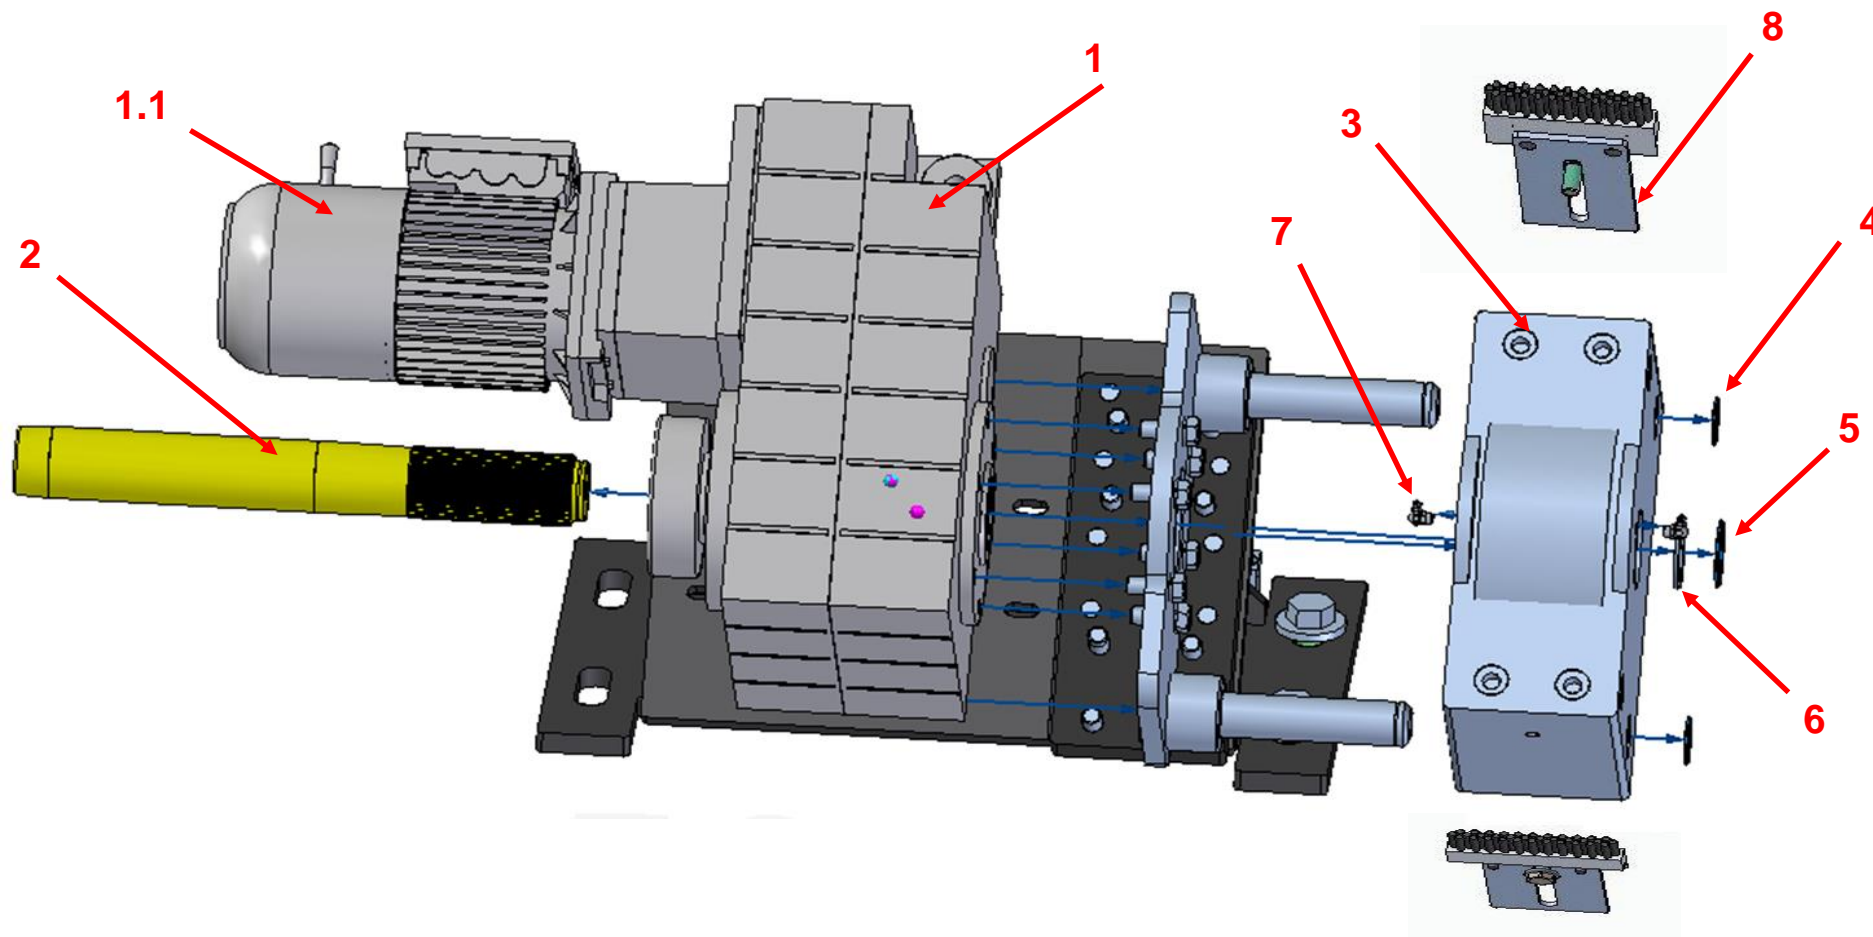

Radblockeinheit / wheel unit / Колесный блок / kerékblokk egység

F50310100 / F50310200

Variante 1 von 2 (alte Ausführung) / Version 1 of 2 (old model)/ Вариант 1 из 2 (старая версия) / 1-es verzió a 2-ből (régí kivitel)